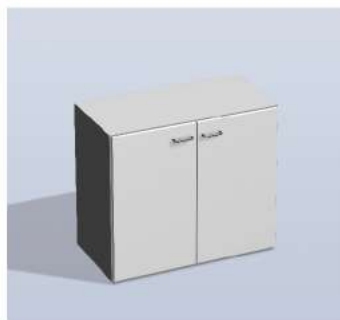

ARREDI

codice 110
Banco reception laminato bianco
con piano in betulla L = 150

codice 110a
Banco reception laminato bianco
con piano in betulla L = 100

codice 111
Scrivania in laminato

codice 115
Sedia "JODY" cromata
con seduta in cuoio nero

codice 114
Sedia a scocca beige

codice 115a
Sedia imbottita con braccioli

codice 116
Sgabello "JODY" cromato
con seduta in cuoio nero

codice 134a
Vetrina in cristallo
cm 50 x 90 x h = 180

codice 134b
Vetrina in cristallo
cm 50 x 90 x h = 90

codice 126
Armadietto portadocumenti con chiave
cm 80 x 50 x h = 80

codice 120
Tavolino basso da salotto
cm 50 x 50

codice 131
Cubo in laminato bianco
cm 50 x 50 x h 50, 75, 100

codice 135
Mensola espositiva in laminato grigio
(minimo 2) cm 180 x 35