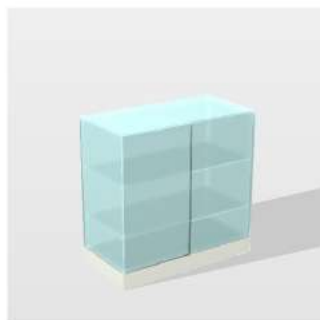

ARREDI

codice 110
Banco reception laminato bianco
con piano in betulla L = 150

codice 110a
Banco reception laminato bianco
con piano in betulla L = 100

codice 111
Scrivania in laminato

codice 115
Sedia "JODY" cromata
con seduta in cuoio nero

codice 114
Sedia a scocca beige

codice 115a
Sedia imbottita con braccioli

codice 116
Sgabello "JODY" cromato
con seduta in cuoio nero

codice 134a
Vetrina in cristallo
cm 50 x 90 x h = 180

codice 134b
Vetrina in cristallo
cm 50 x 90 x h = 90

codice 126
Armadietto portadocumenti con chiave
cm 80 x 50 x h = 80

codice 120
Tavolino basso da salotto
cm 50 x 50

codice 131
Cubo in laminato bianco
cm 50 x 50 x h 50, 75, 100

codice 135
Mensola espositiva in laminato grigio
(minimo 2) cm 180 x 35