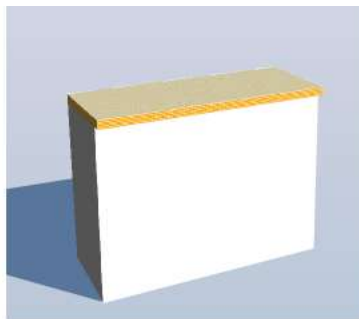

ARREDI

codice 110
Banco reception laminato bianco
con piano in betulla L = 150

codice 110a
Banco reception laminato bianco
con piano in betulla L = 100

codice 111
Scrivania in laminato

codice 115
Sedia "JODY" cromata
con seduta in cuoio nero

codice 114
Sedia a scocca beige

codice 115a
Sedia imbottita con braccioli

codice 116
Sgabello "JODY" cromato
con seduta in cuoio nero

codice 134a
Vetrina in cristallo
cm 50 x 90 x h = 180

codice 134b
Vetrina in cristallo
cm 50 x 90 x h = 90

codice 126
Armadietto portadocumenti con chiave
cm 80 x 50 x h = 80

codice 120
Tavolino basso da salotto
cm 50 x 50

codice 131
Cubo in laminato bianco
cm 50 x 50 x h 50, 75, 100

codice 135
Mensola espositiva in laminato grigio
(minimo 2) cm 180 x 35