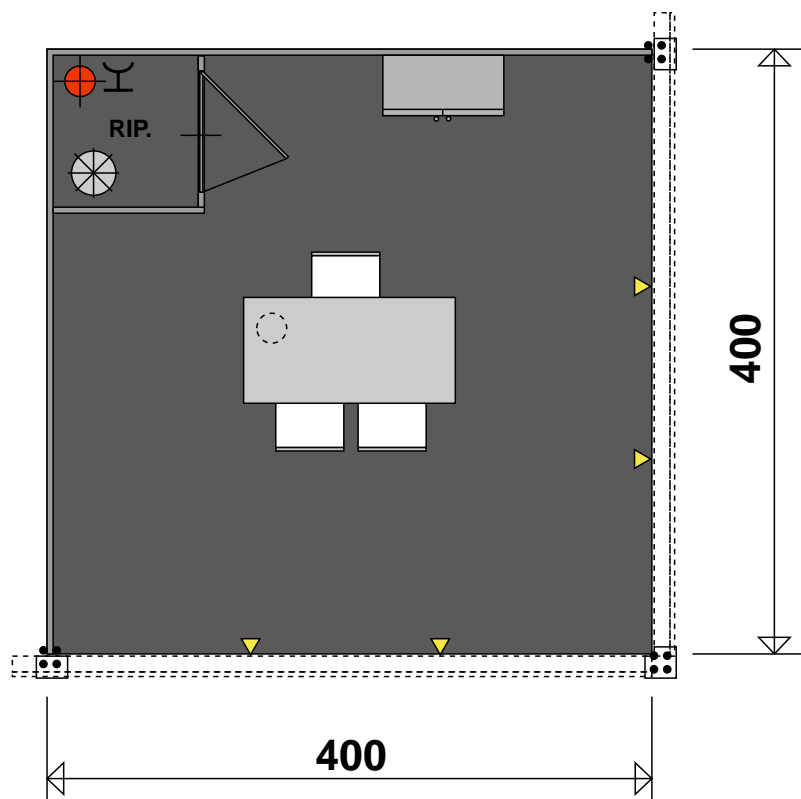

sol. A

Stand 16 mq. (2 lati liberi)
 Stand 16 mq. (2 sides open)

- pareti h 250 laccate colore grigio chiaro
- pavimento in moquette colore grigio scuro
- 2 fasce perimetrali
- 1 grafica
- impianto elettrico con 4 faretti e 1 presa
- 1 scrivania
- 3 sedie
- 1 armadietto con serratura
- 1 appendiabiti
- 1 cestino portarifiuti

- painted wooden panel height cm. 250 grey colour
- floor carpet dark grey
- 2 perimeter board
- 1 graphic
- electrical plan with n° 4 spotlights, n° 1 electrical outlet
- 1 desk
- 3 chairs
- 1 lockable cabinet
- 1 coat hanger
- 1 waste paper basket