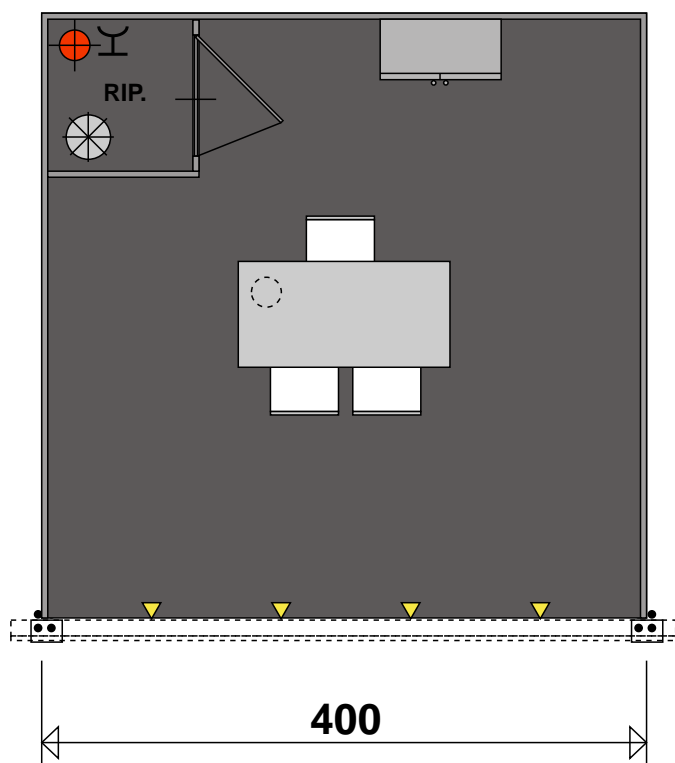

sol. A

Stand 16 mq. (1 lato libero)
 Stand 16 mq. (1 side open)

400

400

- pareti h 250 laccate colore grigio chiaro
- pavimento in moquette colore grigio scuro
- 1 fascia perimetrale
- 1 grafica
- impianto elettrico con 4 faretti e 1 presa
- 1 scrivania
- 3 sedie
- 1 armadietto con serratura
- 1 appendiabiti
- 1 cestino portarifiuti

- painted wooden panel height cm. 250 grey colour
- floor carpet dark grey
- 1 perimeter board
- 1 graphic
- electrical plan with n° 4 spotlights, n° 1 electrical outlet
- 1 desk
- 3 chairs
- 1 lockable cabinet
- 1 coat hanger
- 1 waste paper basket